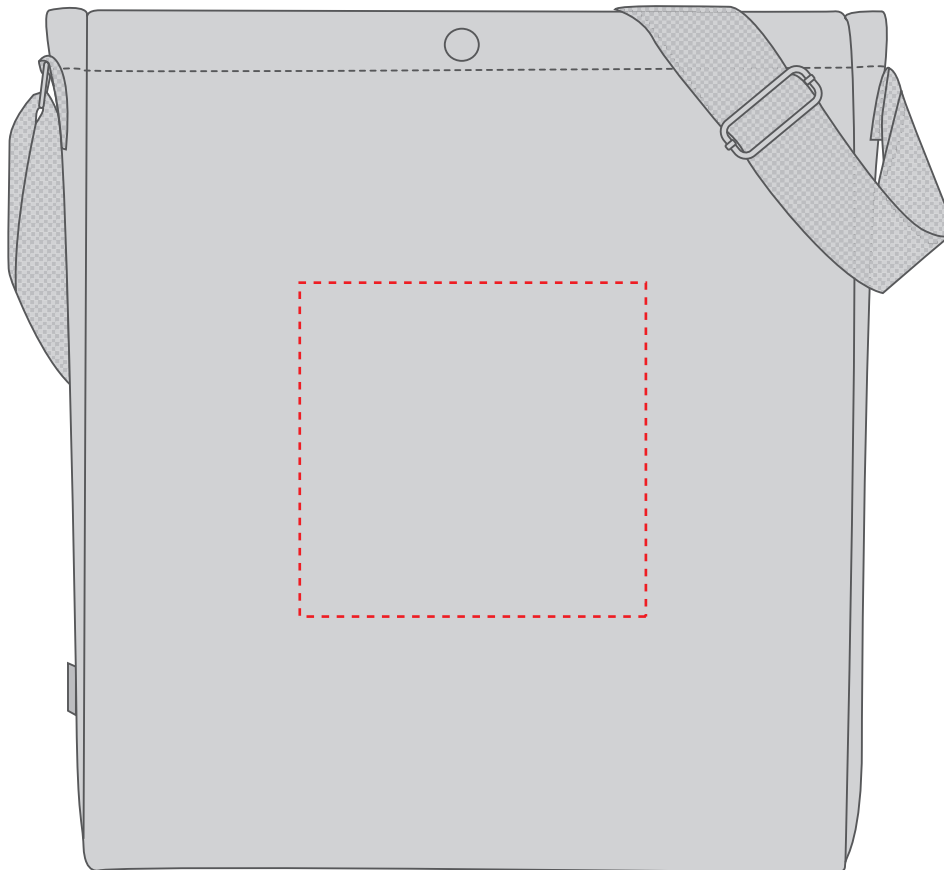

1816506 Shopper / shopper LIKE

Fläche für Ihr Logo
area for your Logo

(B 15 cm x H 15 cm)
(W 15 cm x H 15 cm)

Taschenmaß (BxHxT) / size of the bag (WxHxD):

32 cm x 38 cm x 5 cm

Achtung!

Die Werbeflächen können variieren. In Ausnahmefällen sind auch größere Flächen möglich. Bitte sprechen Sie uns an!

Attention!

The decoration area may differ in exceptional case larger areas can be realized. Please get in contact with us!

Spezifikationen:

alle gängigen Dateiformate möglich
Farbangaben in Pantone, HKS oder Isacord
keine Fotos und Verläufe umsetzbar
maximal 15 Farben